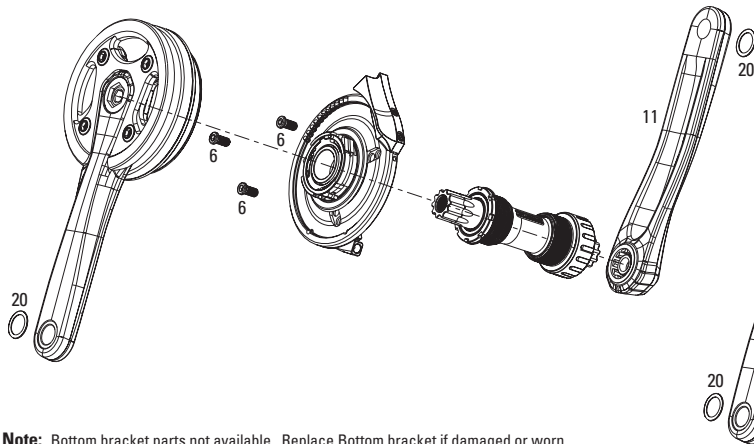

HammerSchmidt All Mountain

HammerSchmidt Freeride

Note: Bottom bracket parts not available. Replace Bottom bracket if damaged or worn.

No.	Part Number	Description
1	11.6115.511.000	HammerSchmidt Chainring Retainer & Guide
2	11.6115.508.000	HammerSchmidt Carrier Assembly 2-speed Crank AM
3	11.6115.510.000	HammerSchmidt Chain Ring / Guide 22T Kit
3	11.6115.510.010	HammerSchmidt Chain Ring / Guide 24T Kit
4	11.6115.522.000	HammerSchmidt Collar Plate Assembly without ISCG Disc
5	11.6115.512.000	HammerSchmidt Bashguard AM Carbon
5	11.6115.512.010	HammerSchmidt Bashguard FR PC
6	11.6115.521.000	HammerSchmidt Collar Bolts & ISCG Plate 03
6	11.6115.521.010	HammerSchmidt Collar Bolts & ISCG Plate 05
7	11.6115.515.000	HammerSchmidt Cable Stop Assembly
8	11.6115.524.000	HammerSchmidt Overdrive Assembly
9	11.6115.518.000	HammerSchmidt Overdrive Pawl & Spring Assembly
10	11.6115.514.000	HammerSchmidt Planet Nuts AM Tungsten Grey
10	11.6115.514.010	HammerSchmidt Planet Nuts FR Black
11	11.6115.513.000	HammerSchmidt Crank Arms AM 170 Tungsten Grey L&R
11	11.6115.513.010	HammerSchmidt Crank Arms AM 175 Tungsten Grey L&R
11	11.6115.513.020	HammerSchmidt Crank Arms FR 165 Galvanized L&R
11	11.6115.513.030	HammerSchmidt Crank Arms FR 170 Galvanized L&R
11	11.6115.513.040	HammerSchmidt Crank Arms FR 175 Galvanized L&R
12	11.6115.516.000	HammerSchmidt Chain Guide 22T
12	11.6115.516.010	HammerSchmidt Chain Guide 24T
13	11.6115.509.000	HammerSchmidt Damper Assembly
14	11.6115.520.000	HammerSchmidt Actuator Assembly
15	11.6115.519.000	HammerSchmidt Seal Assembly
16	11.6115.507.000	HammerSchmidt Sun Assembly 2-speed Crank
17	11.6115.517.000	HammerSchmidt Overdrive Pawl Spring only
18	11.6115.523.000	HammerSchmidt Gear Retaining Rings
19	11.6315.030.000	HammerSchmidt ISCG Spacer 3each (0.5/1.0/1.5/2.0/2.5/3.0mm)
20	11.6700.002.010	Pedal Washers Chromo, Qty 2